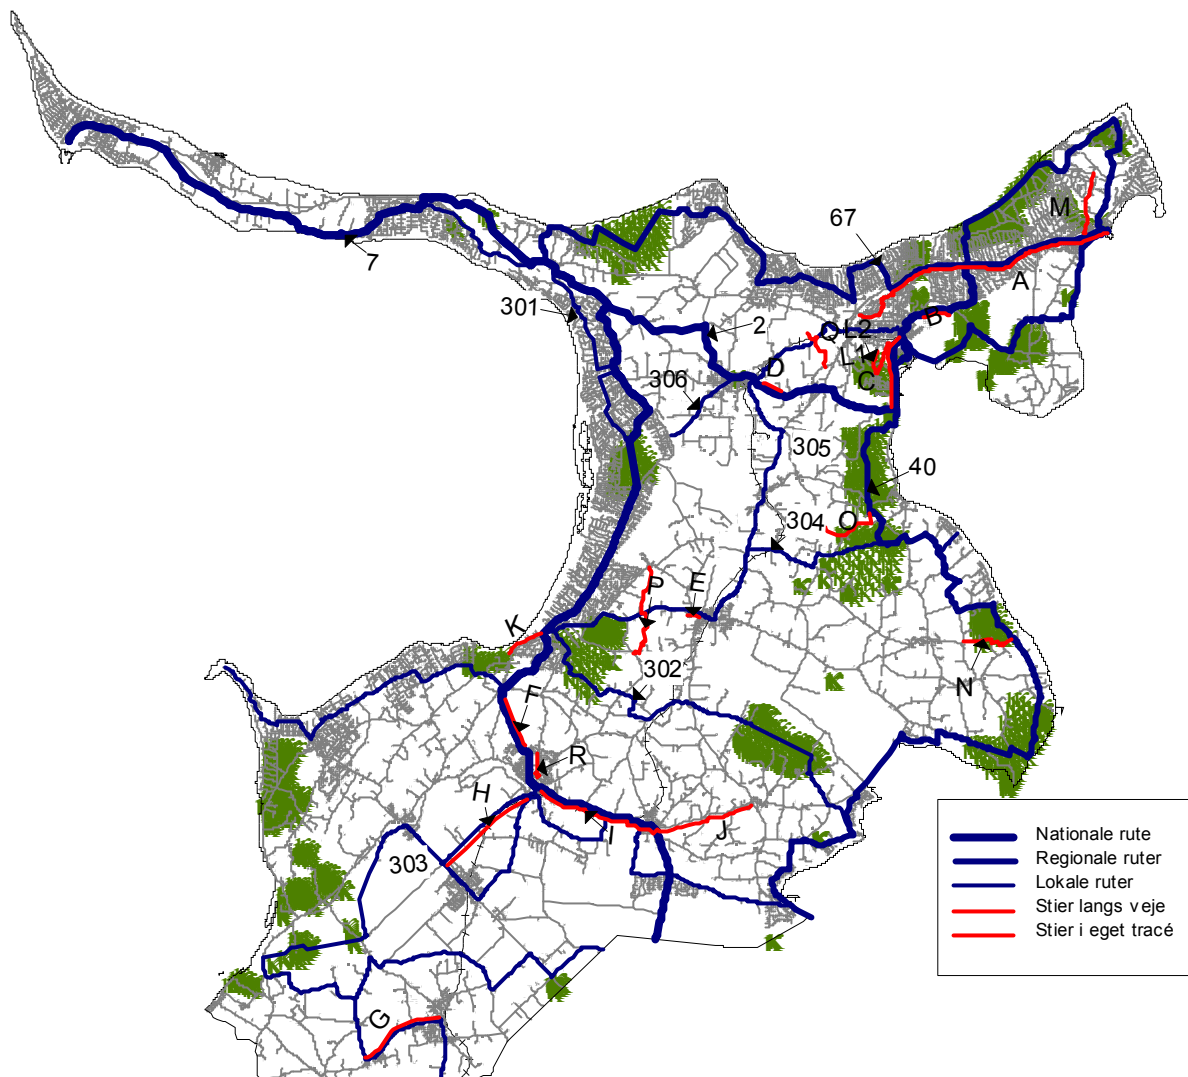

# Cykelplan Odsherred

&

## Nationale ruter:

Rute 2  
Rute 7

## Regionale ruter:

40 Fjordstien  
67 Kattegatstien

## Stier langs veje:

A: Rørvigvej  
B: Østerlyngvej  
C: Egebjergvej  
D: Højby mod Starup  
E: Vig mod Jyderup Skov  
F: Asnæs - Høve  
G: Vallekilde - Hørve  
H: Fårevejle - Asnæs  
I: Asnæs - Grevinge  
J: Grevinge - Herrestrup  
K: Høve Stræde ved Høve Strand