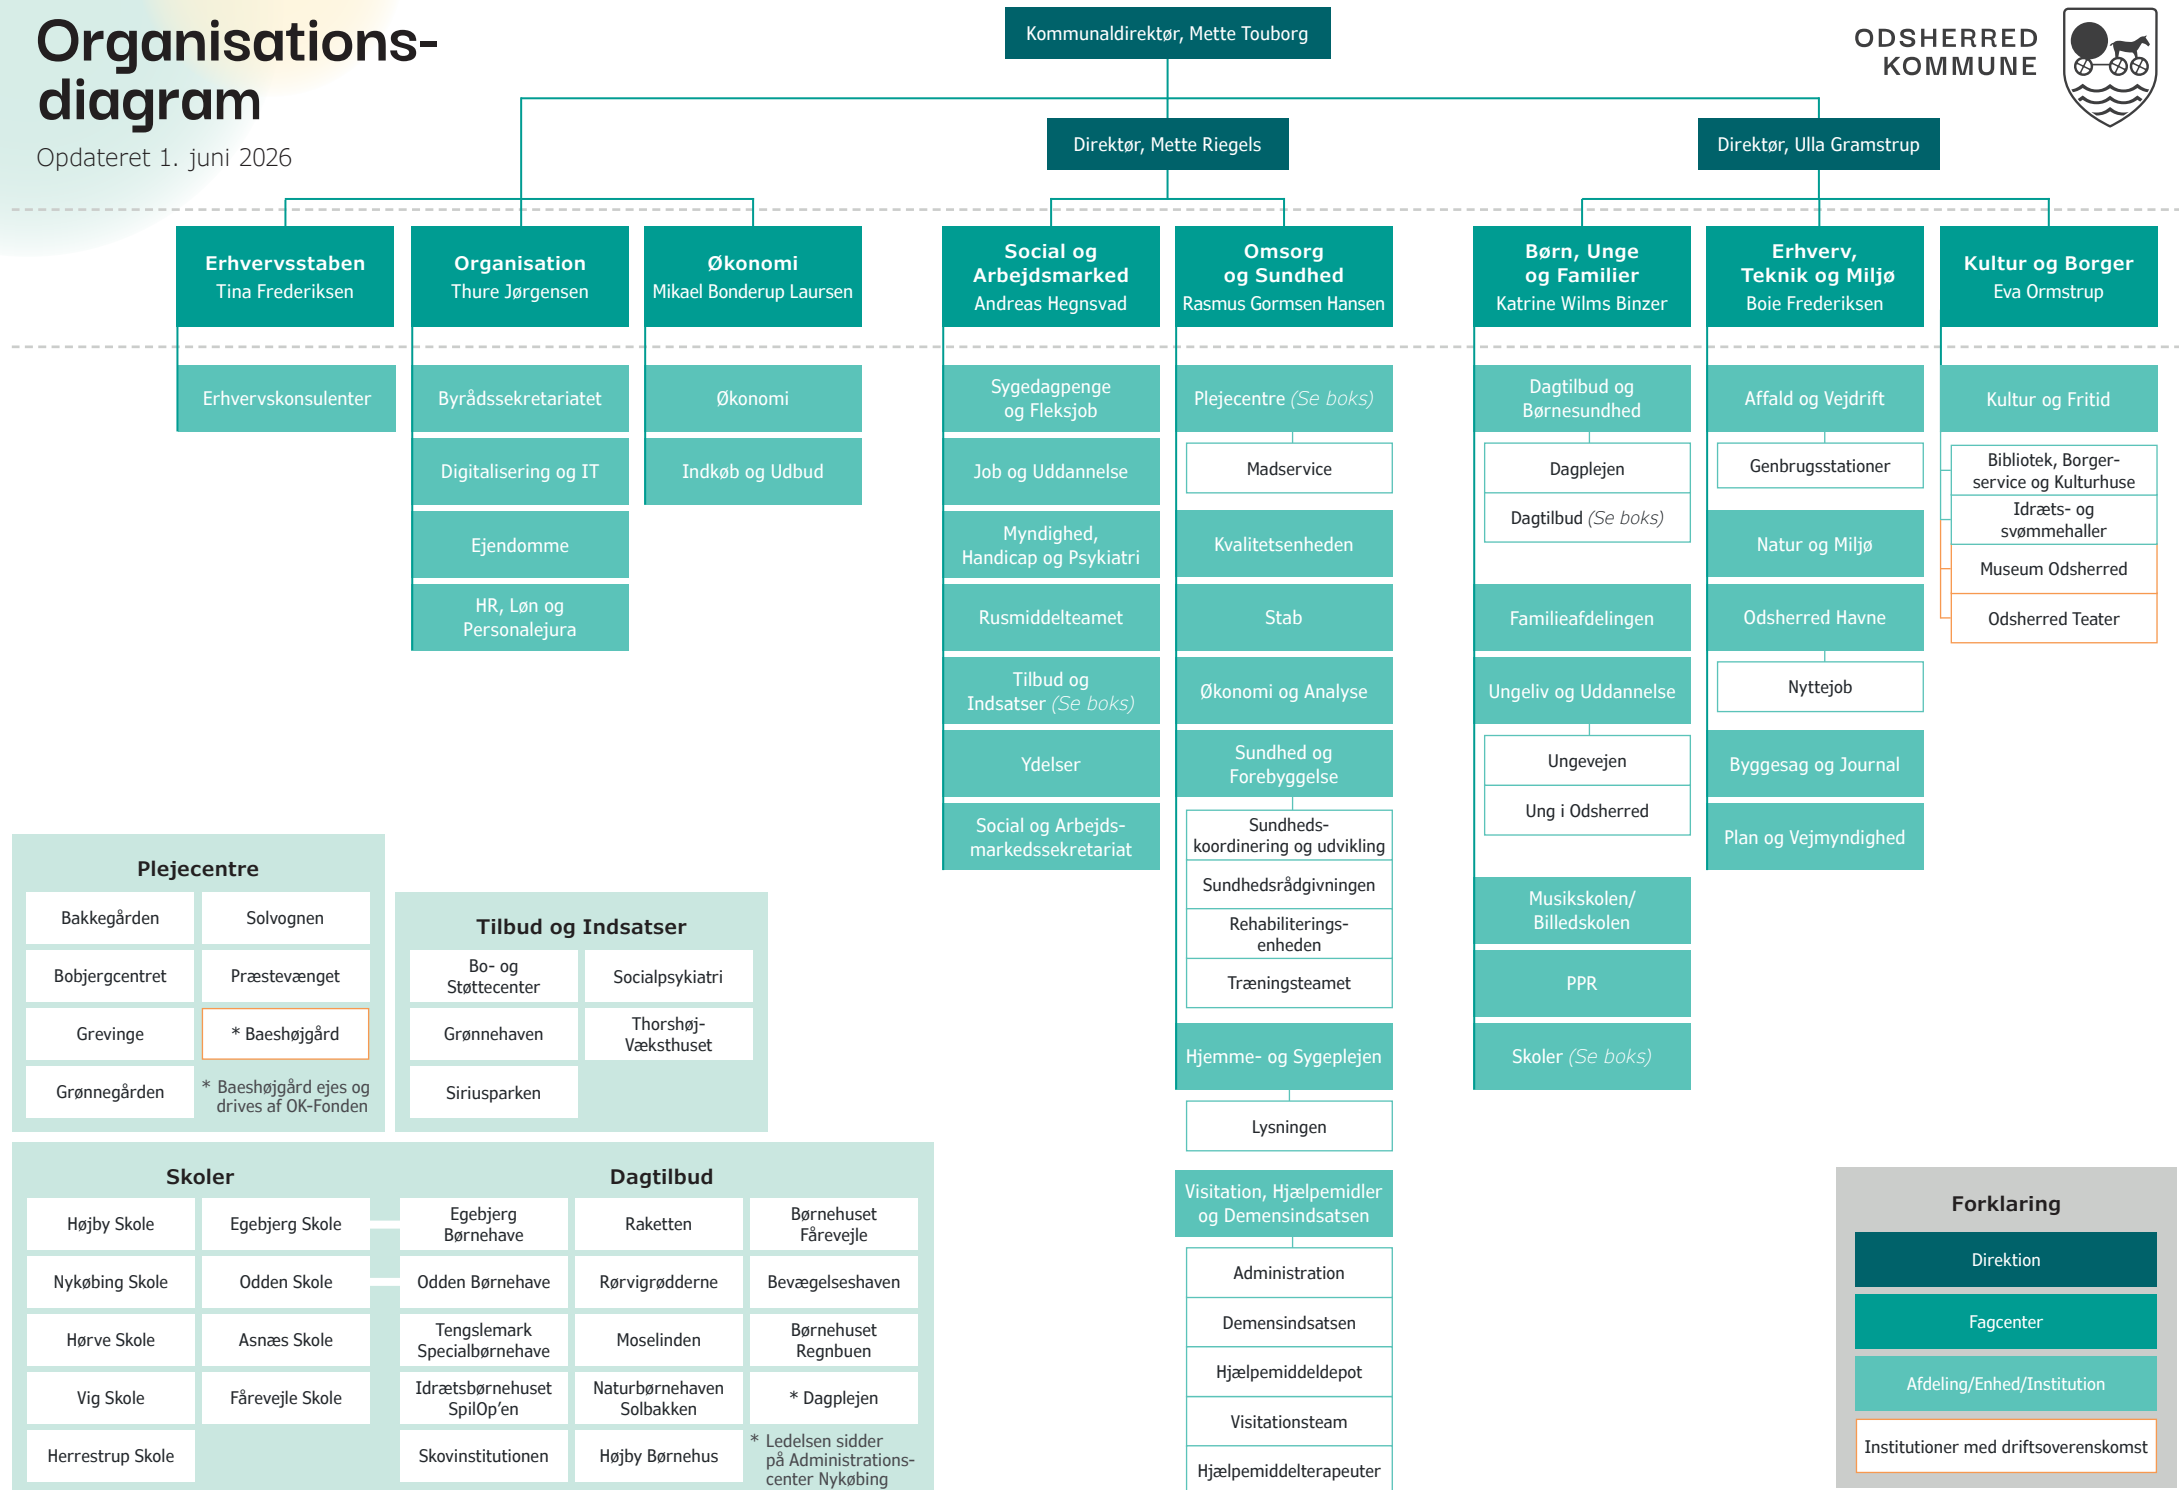

# Organisationsdiagram

Opdateret 1. juni 2026

ODSHERRED  
KOMMUNE

Plejecentre	
Bakkegården	Solvognen
Bobjergcentret	Præstevænget
Grevinge	* Baeshøjgård
Grønnegården	* Baeshøjgård ejes og drives af OK-Fonden

Tilbud og Indsats	
Bo- og Støttecenter	Socialpsykiatri
Grønnehaven	Thorshøj-Væksthuset
Siriusparken	

Skoler		Dagtilbud		
Højby Skole	Egebjerg Skole	Egebjerg Børnehave	Raketten	Børnehuset Fårevøjle
Nykøbing Skole	Odden Skole	Odden Børnehave	Rørvigrødderne	Bevægelsehaven
Hørve Skole	Asnæs Skole	Tengslemark Specialbørnehave	Moselinden	Børnehuset Regnbuen
Vig Skole	Fårevøjle Skole	Idrætsbørnehuset SpilOp'en	Naturbørnehaven Solbakken	* Dagplejen
Herrestrup Skole		Skovinstitutionen	Højby Børnehus	* Ledelsen sidder på Administrationscenter Nykøbing

Forklaring
Direktion
Fagcenter
Afdeling/Enhed/Institution
Institutioner med driftsoverenskomst