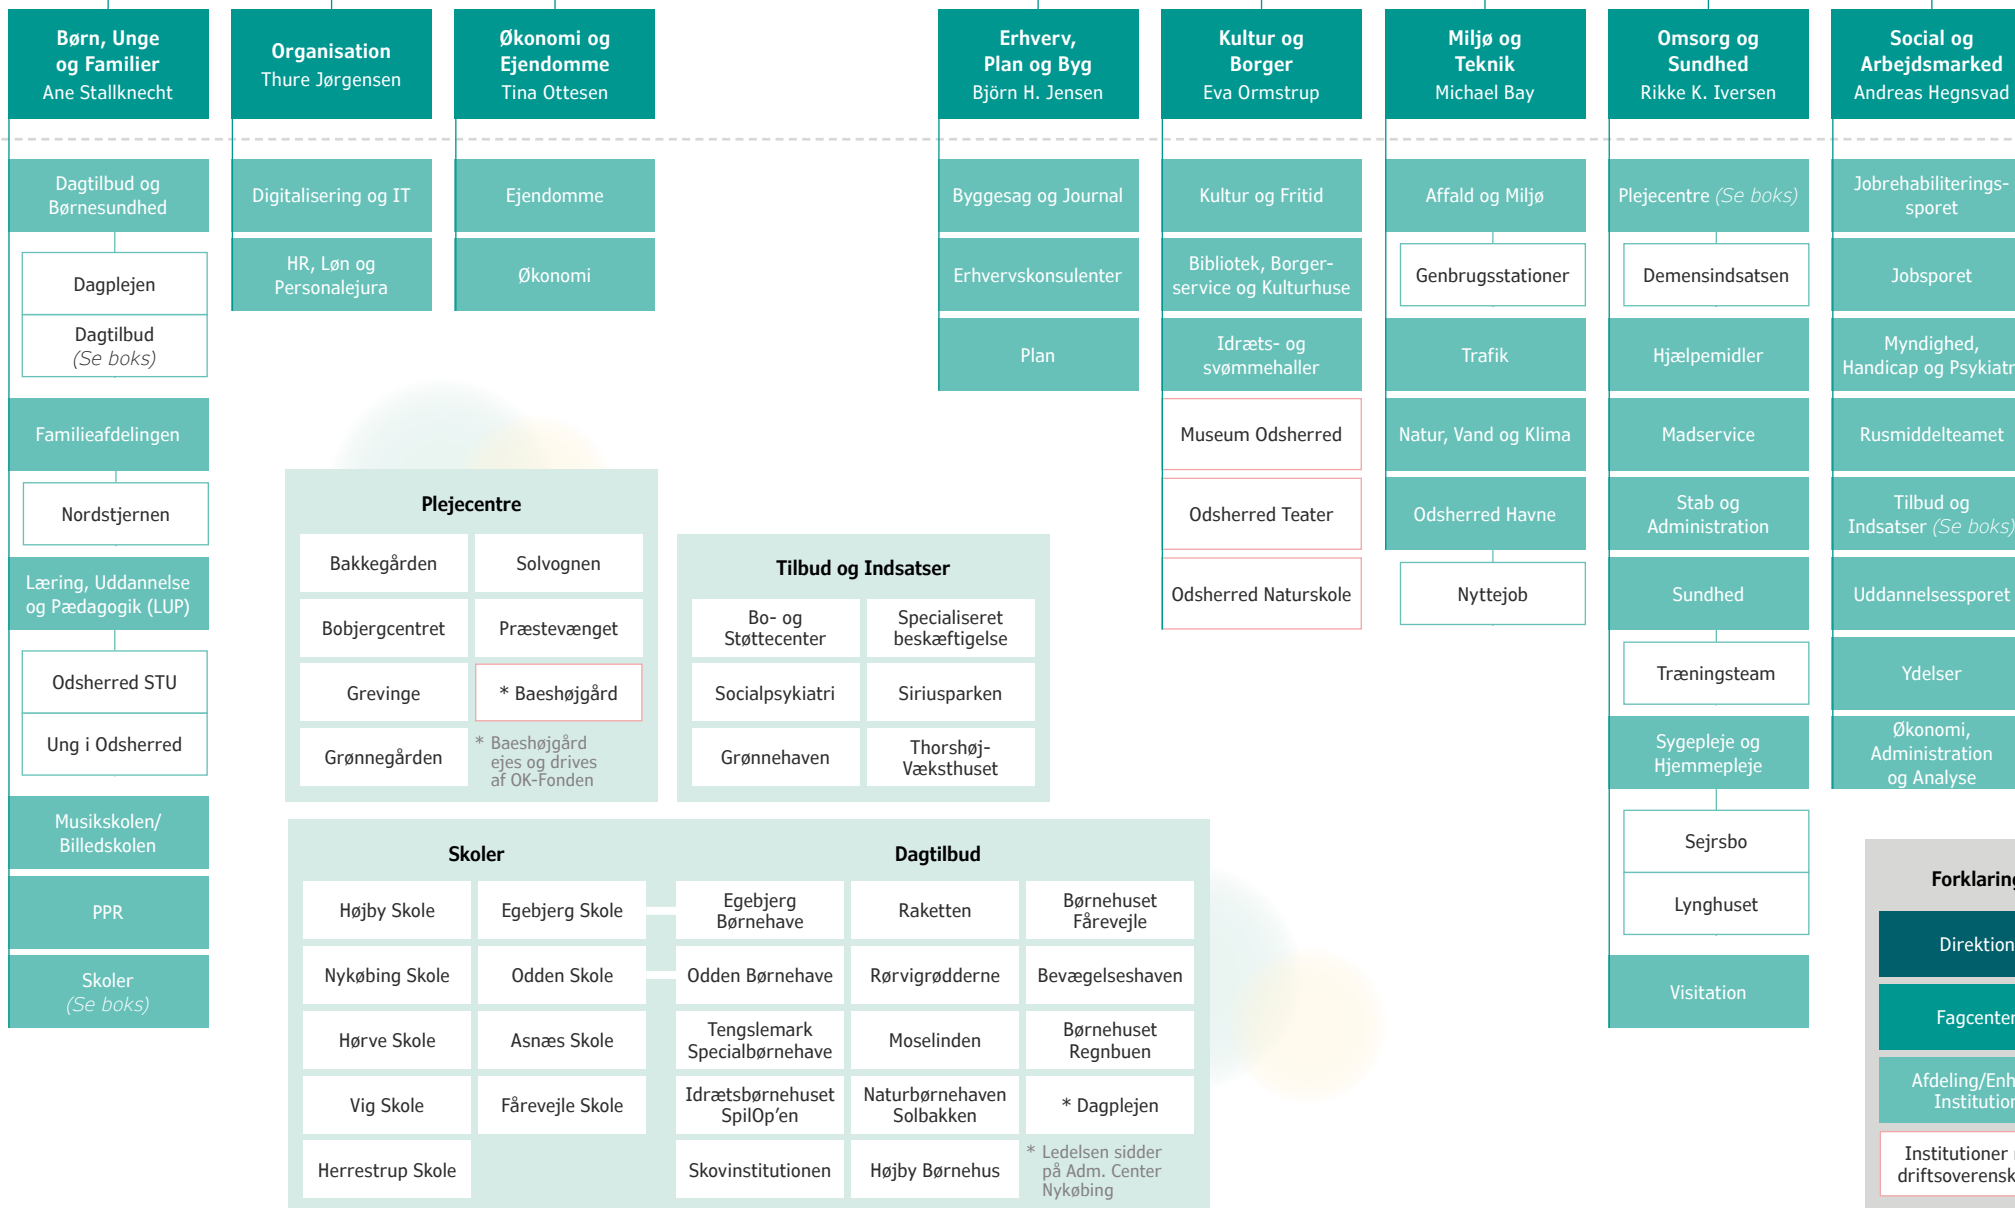

Organisationsdiagram

Opdateret 27. oktober 2022

ODSHERRED
KOMMUNE

Kommaldirektør
Claus Steen Madsen

Vicekommaldirektør
Torben Greve

Plejecentre

Bakkegården	Solvognen
Bobjergcentret	Præstevænget
Grevinge	* Baeshøjgård
Grønnegården	* Baeshøjgård ejes og drives af OK-Fonden

Tilbud og Indsatser

Bo- og Støttecenter	Specialiseret beskæftigelse
Socialpsykiatri	Siriusparken
Grønnehaven	Thorshøj-Væksthuset

Skoler

Højby Skole	Egebjerg Skole	Egebjerg Børnehave	Raketten	Børnehuset Fårevejle
Nykøbing Skole	Odden Skole	Odden Børnehave	Rørvigrødderne	Bevægelseshaven
Hørve Skole	Asnæs Skole	Tengslemark Specialbørnehave	Moselinden	Børnehuset Regnbuen
Vig Skole	Fårevejle Skole	Idrætsbørnehuset SpilOp'en	Naturbørnehaven Solbakken	* Dagplejen
Herrestrup Skole		Skovinstitutionen	Højby Børnehus	* Ledelsen sidder på Adm. Center Nykøbing

Forklaring

Direktion
Fagcenter
Afdeling/Enhed/Institution
Institutioner med driftsoverenskomst