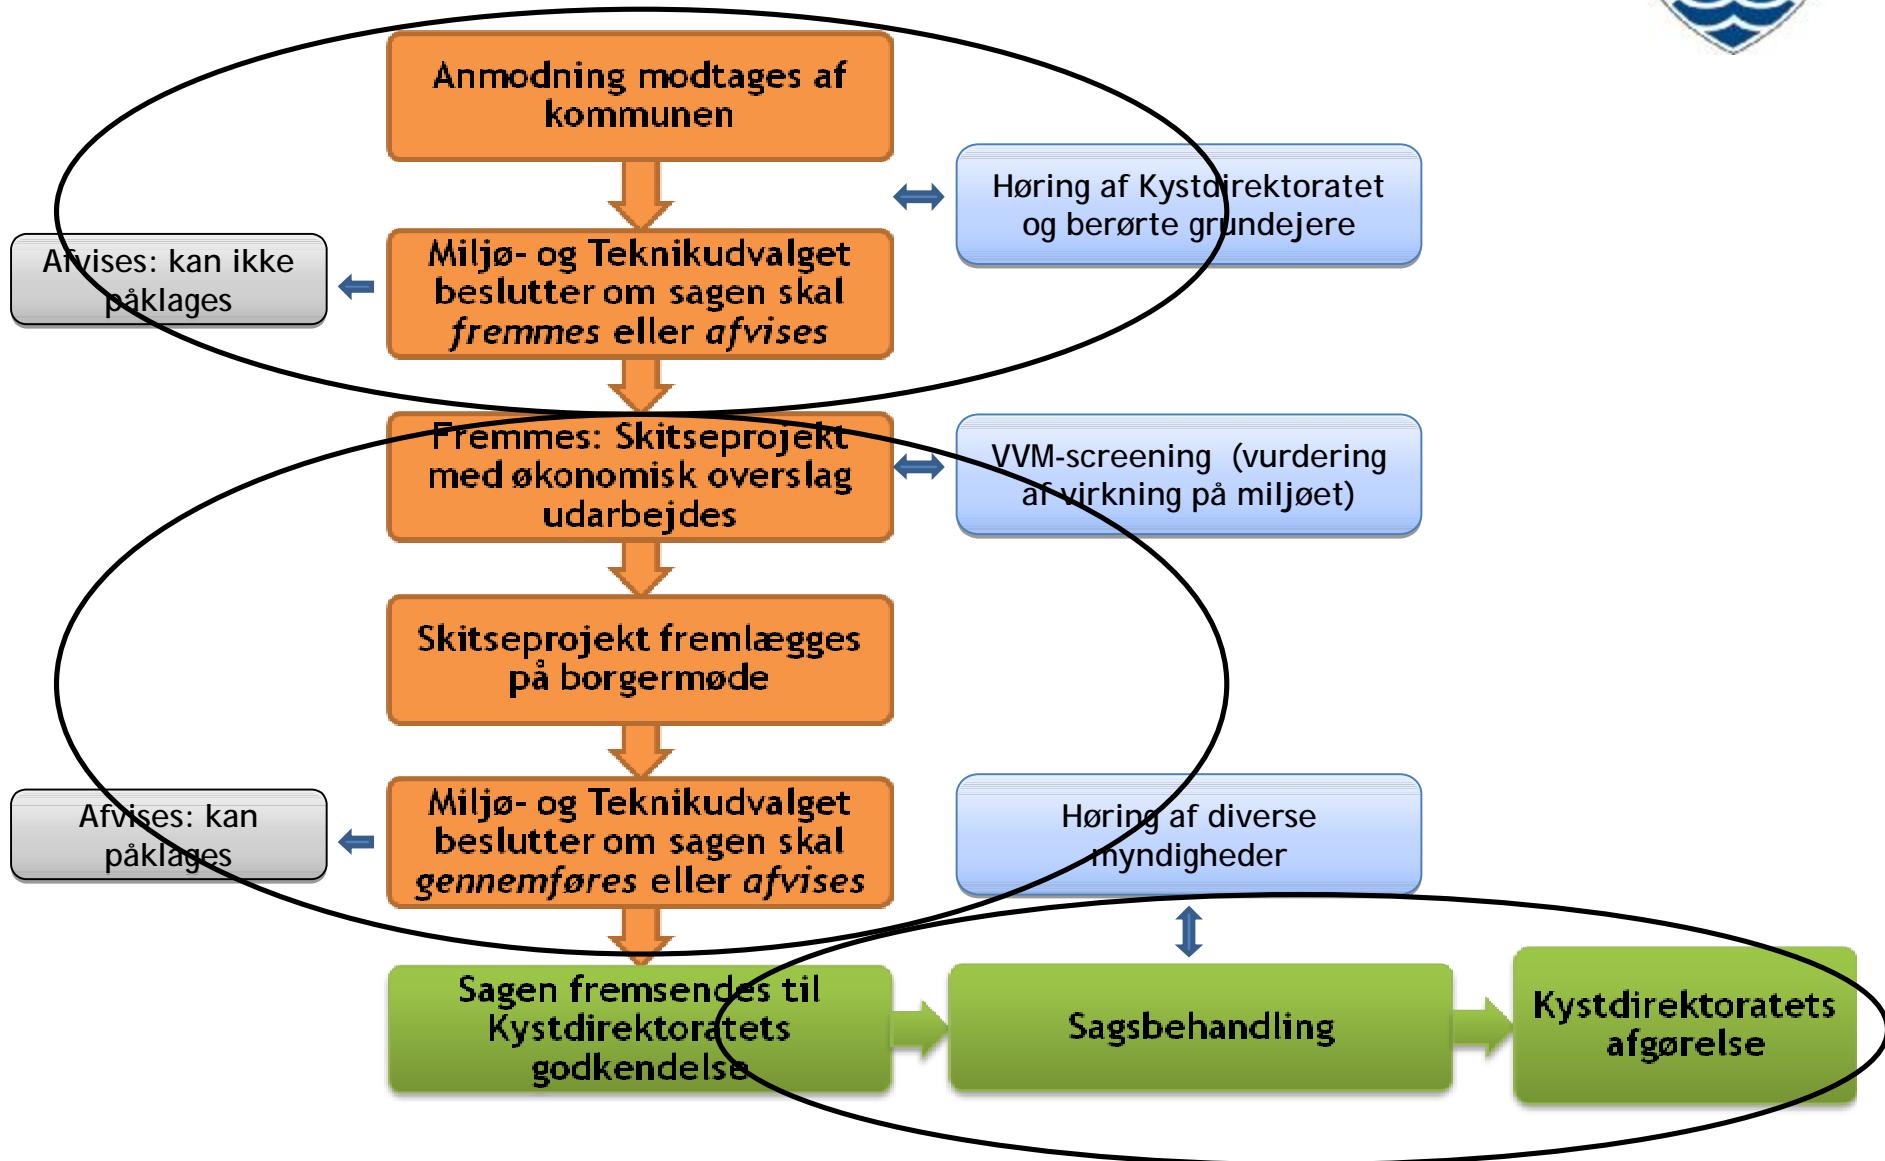

SAGSPROCEDUREDIAGRAM - 2

SAGSPROCEDUREDIAGRAM - FREMME-PERIODEN

SAGSPROCEDUREDIAGRAM – GENNEMFØRELSES-PERIODEN

SAGSPROCEDUREDIAGRAM - KYSTDIREKTORATET

ODSHERRERED
KOMMUNE

- lys, liv og landskab