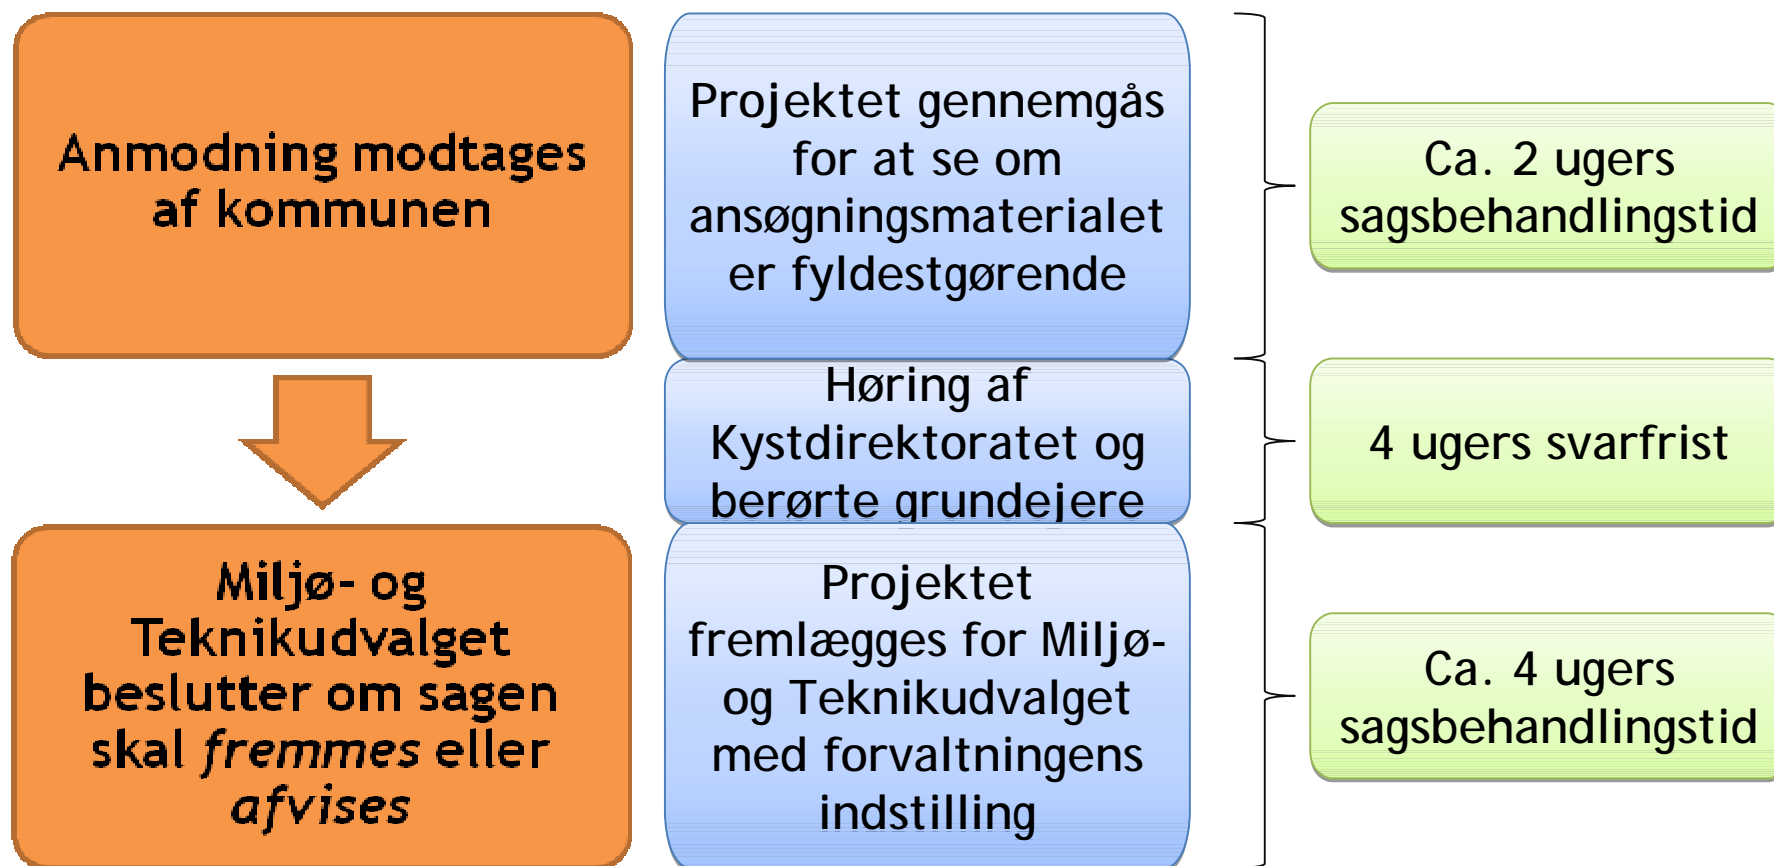

SAGSPROCEDUREDIAGRAM - 2

SAGSPROCEDUREDIAGRAM - FREMME-PERIODEN

SAGSPROCEDUREDIAGRAM – GENNEMFØRELSES-PERIODEN

SAGSPROCEDUREDIAGRAM - KYSTDIREKTORATET

ODSHERRERED
KOMMUNE

- lys, liv og landskab