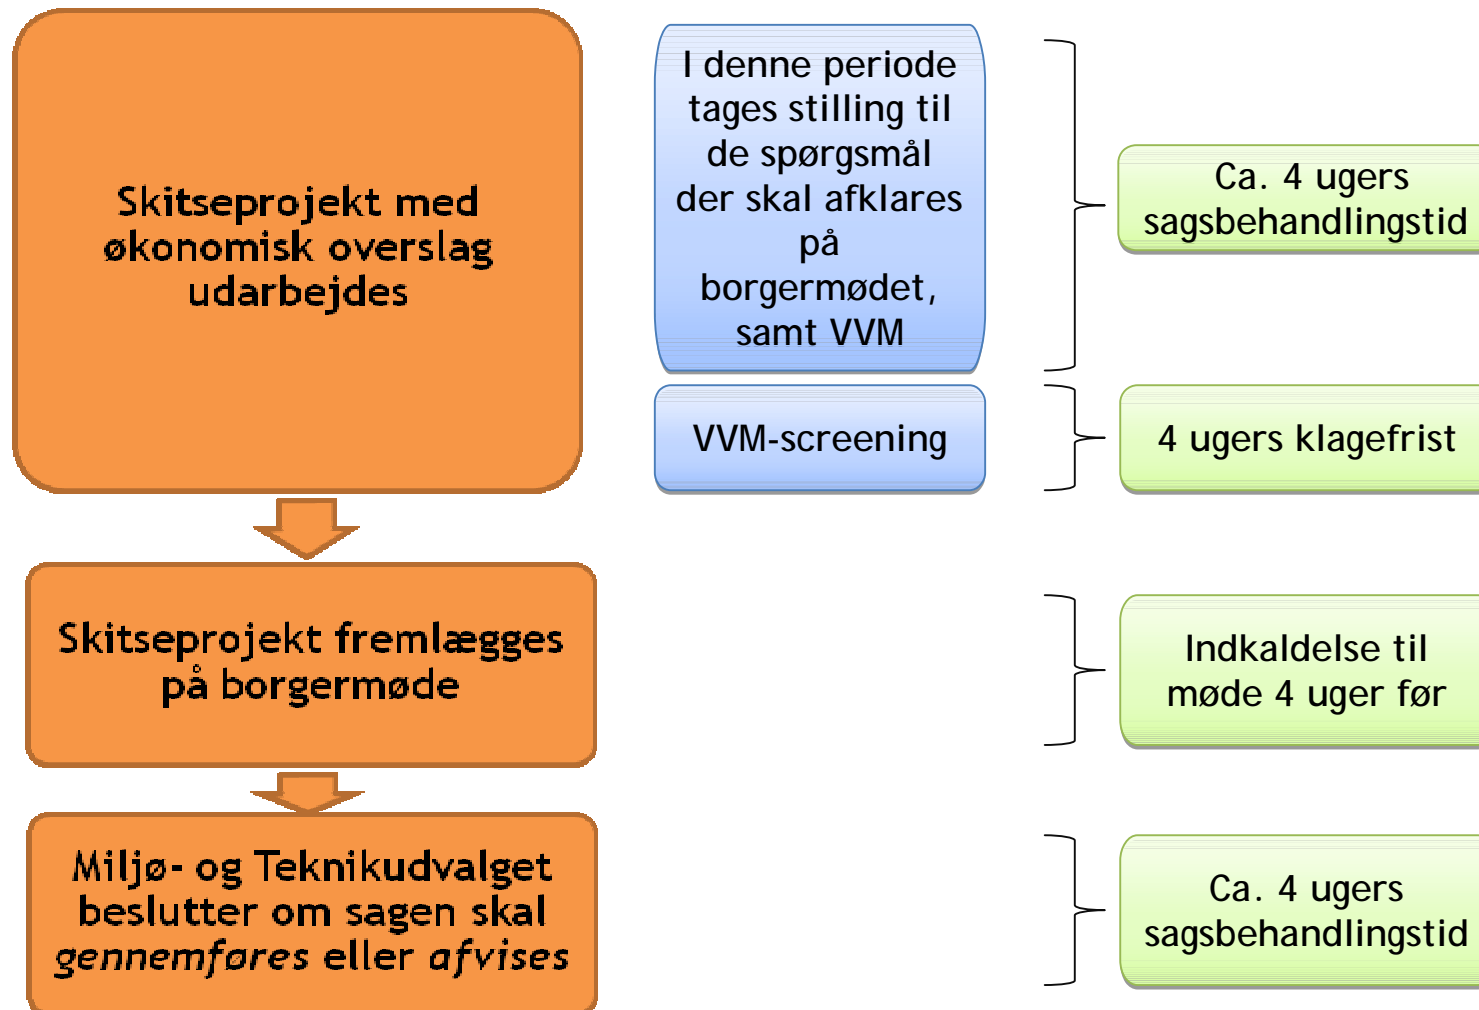

SAGSPROCEDUREDIAGRAM - 2

SAGSPROCEDUREDIAGRAM - FREMME-PERIODEN

SAGSPROCEDUREDIAGRAM – GENNEMFØRELSES-PERIODEN

SAGSPROCEDUREDIAGRAM - KYSTDIREKTORATET

ODSHERRERED
KOMMUNE

- lys, liv og landskab