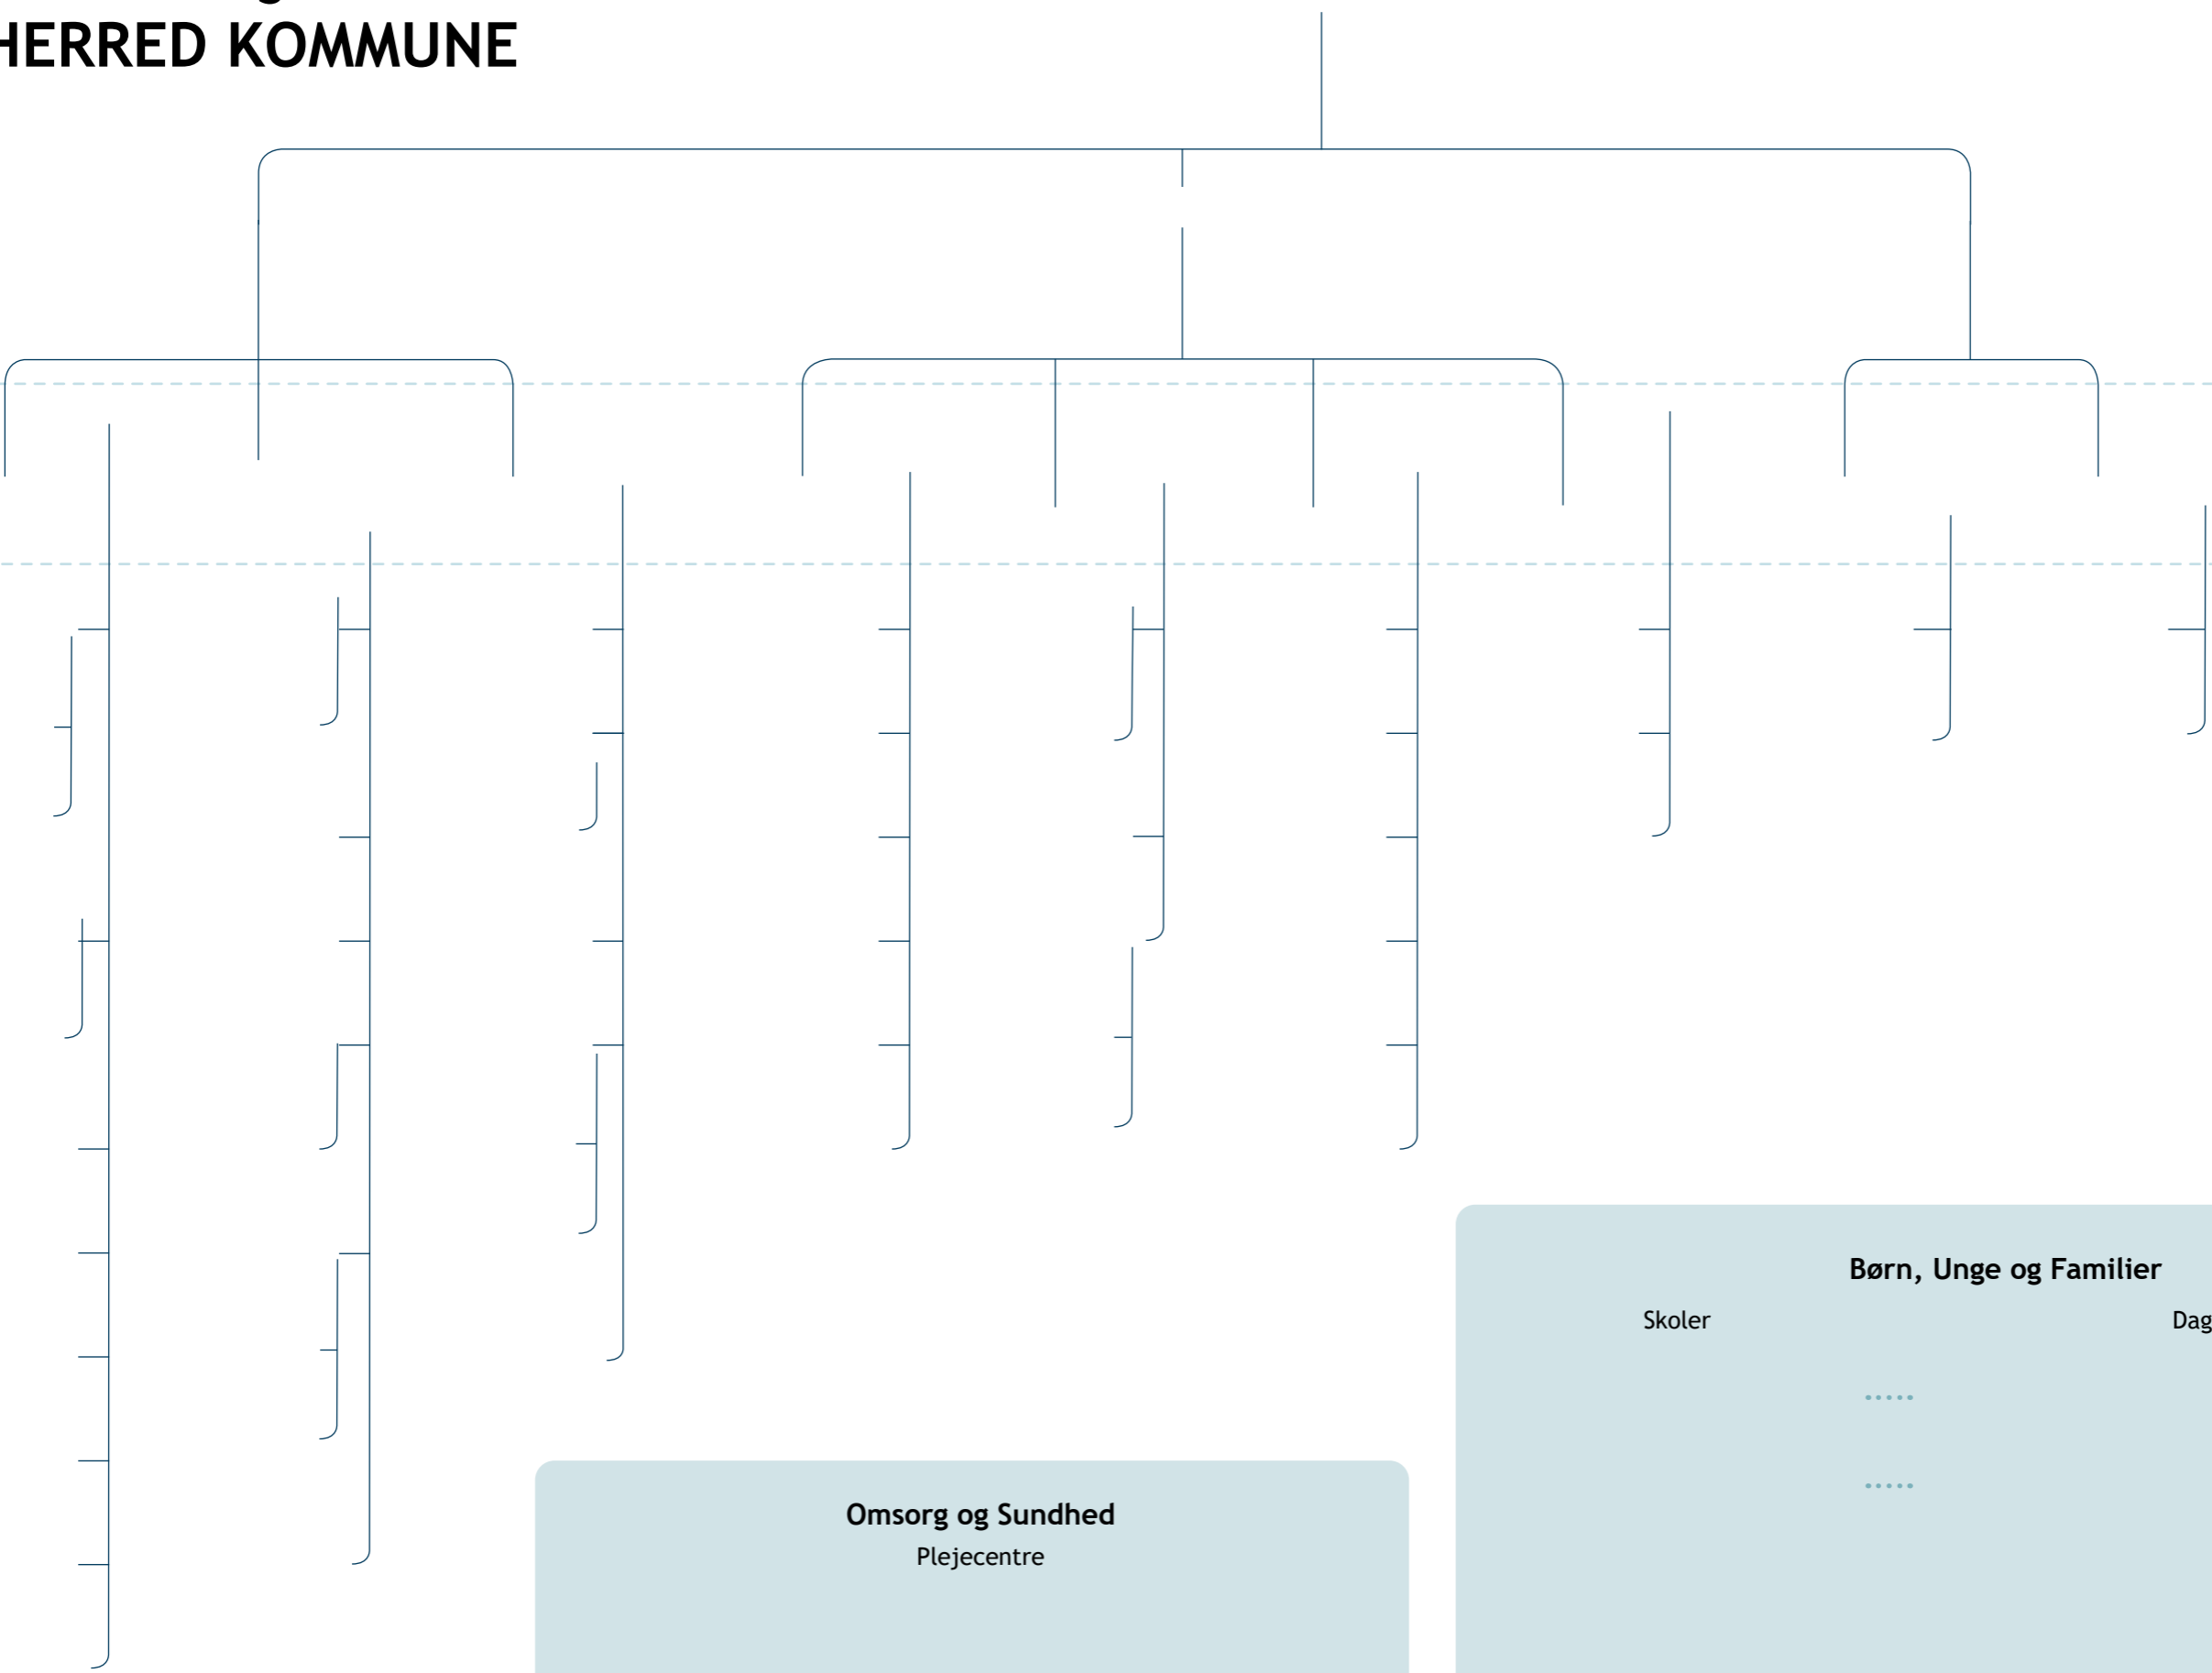

Organisationsdiagram

ODSHERRED KOMMUNE

Direktion/fællescenter

Fagcenter

Afdeling/institution/enhed

- Direktionen består af en kommunaldirektør og to direktører. Til kommunaldirektøren knytter sig to stabsfunktioner
- Centre/afdelinger/institutioner under Vækst
- Centre/afdelinger/institutioner under Velfærd
- Institutioner med driftsoverenskomst

Opdateret 18.08.2021

Omsorg og Sundhed
Plejecentre

* Baeshøjgård ejes og drives af OK-Fonden

Børn, Unge og Familier

Skoler Dagtilbud

.....

.....

* Ledelsen sidder på Adm. Center Nykøbing