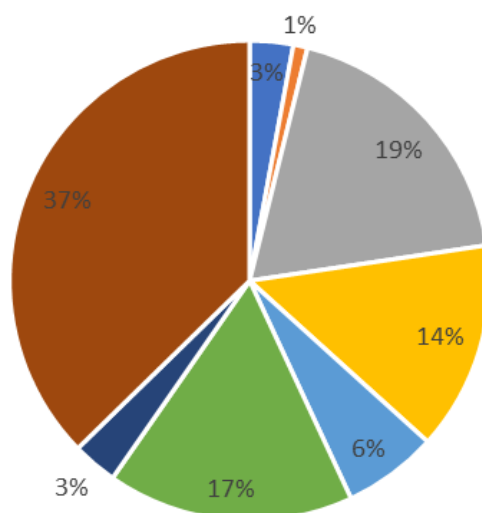

## 15-17 årige - placering i procent, pr. 3 maj 2021

- Uden aktivitet
- Gymnasiale uddannelser
- Forberedende og udviklende aktiviteter
- Grundskolen
- Erhvervsuddannelser
- Andre ungdomsuddannelser

## 18 - 24 årige - placering i procent, pr. 3 maj 2021

- Uden aktivitet
- Gymnasiale uddannelser
- Midlertidige aktiviteter
- Andre ungdomsuddannelser
- Grundskolen
- Erhvervsuddannelser
- Forberedende og udviklende aktiviteter
- Gennemført ungdomsuddannelse